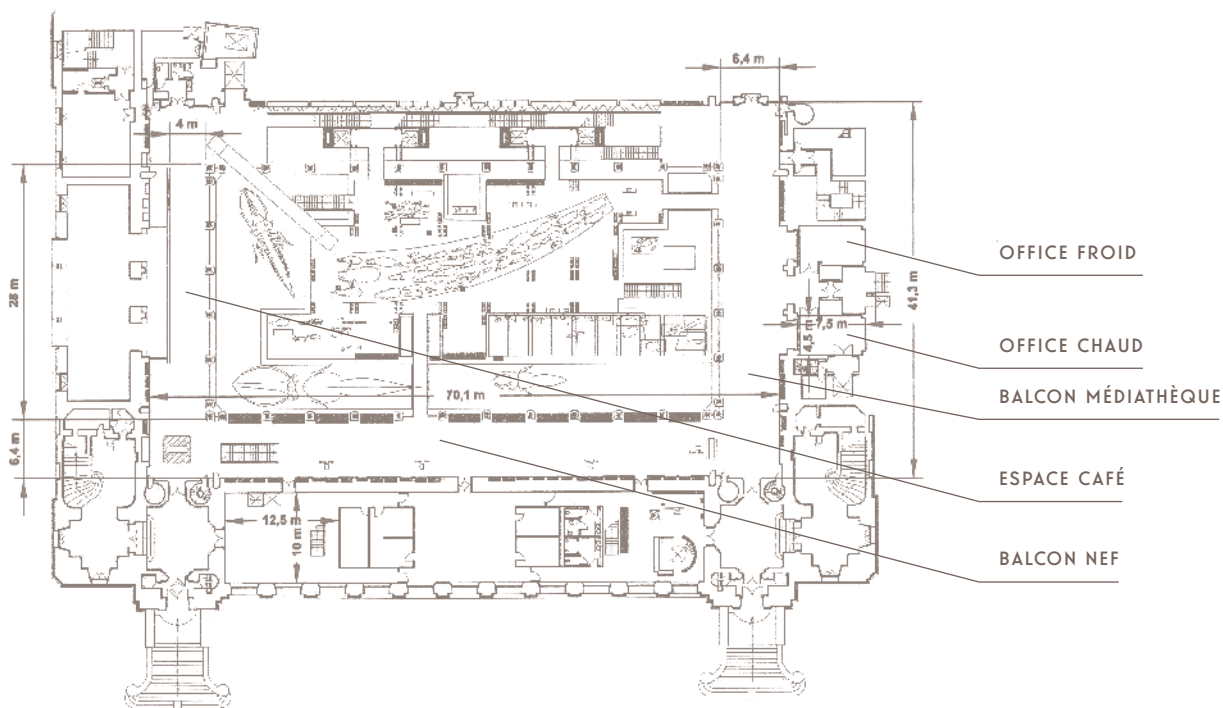

## LE BALCON NEF, LE BALCON MÉDIATHÈQUE ET L'ESPACE CAFÉ

---

Au 1<sup>er</sup> étage de l'exposition, ces balcons ouverts en mezzanines, offrent une vue imprenable sur la caravane centrale des animaux. Conviez vos invités à un cocktail dînatoire jusqu'à 1 200 personnes, ou à un dîner jusqu'à 400 personnes.

## L'AUDITORIUM DE LA GRANDE GALERIE DE L'ÉVOLUTION

---

Cette salle de réunion au sein de la Grande Galerie de l'Évolution est un lieu de travail pratique et convivial. Espace de 196 m<sup>2</sup>, incluant une scène de 42 m<sup>2</sup>, il dispose de 120 fauteuils munis de tablettes ainsi que de tout l'équipement technique nécessaire pour vos présentations : vidéoprojecteur, écran mural 6m x 3m, micros tribune et micros HF, lecteur DVD et Blu-ray, boîtier "pop corn" pour la lecture de fichiers numériques.

ESPACE	CAPACITÉ		SURFACE M <sup>2</sup>	TARIF EUROS HT	INCLUS DANS LE TARIF DE LOCATION	NON INCLUS DANS LE TARIF DE LOCATION
	DÎNER	COCKTAIL				
Balcon Médiathèque	150	300	298	20 000	Visite libre de l'exposition permanente, les fluides dans la limite des puissances disponibles.	Frais techniques : Régie organisation, sécurité, nettoyage, conférenciers, moquette. Frais d'assurances. Frais de réception (traiteur, décoration...).
Balcon Nef	200	400	285	20 000		
Espace Café	80	170	162	18 000		
Forfait 2 espaces	300-350	700		25 000		
Forfait 3 espaces	400	1 200		30 000		